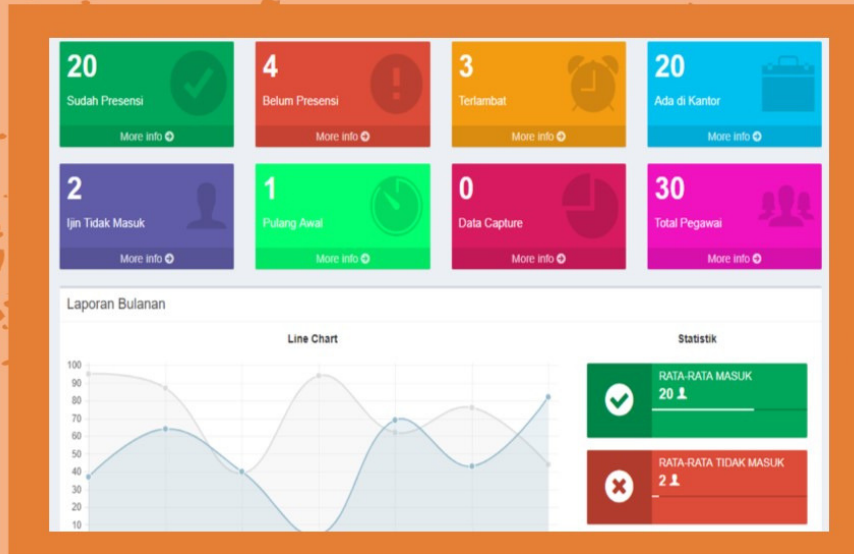

TABSENCE

ABSENSI LEBIH MUDAH, KARYAWAN LEBIH

PERFORM

SIAPA YANG BISA PAKAI?

TABSENCE cocok digunakan untuk segala jenis usaha mulai dari web. Membuat pemilik UKM atau kios kafe, kedai kopi, barbershop, rumah makan, food truck, toko baju, salon hingga retail.

PENGELOLAAN MUDAH
FITUR KEPEGAWAIAN

CONTACT

Cakra Hudaya
(+62) 817340484
cakra@sineka.co.id

SUPPORT

Sinung Suakanto
(+62) 8156111217
suakanto.sinung@gmail.
com