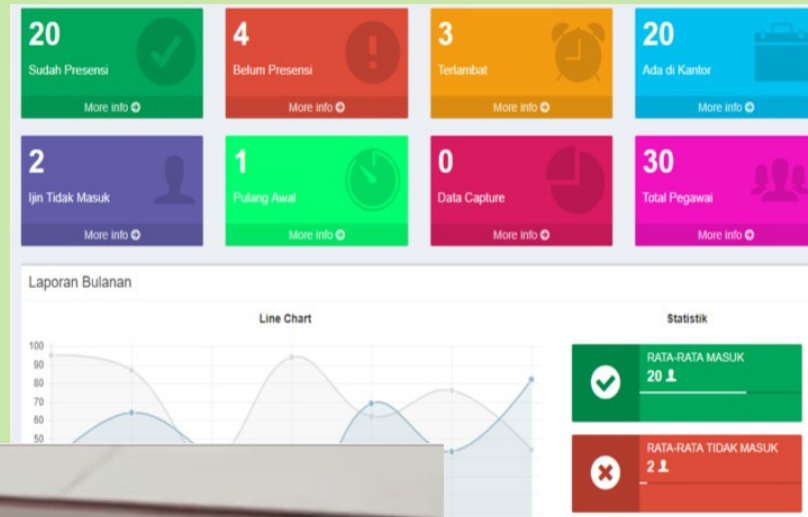

ABSENSI LEBIH MUDAH

DASHBOARD

Dengan fitur dashboard akan memudahkan pemilik UKM untuk memonitori kinerja keseluruhan pegawainya. Kinerja harian maupun dalam periode tertentu juga dapat termonitor menggunakan dashboard.

MENGAPA HARUS TABSENCE?

Dengan hanya melakukan tap kartu RFID ke alat, maka absensi dapat dilakukan dengan mudah. Karyawan anda dapat lebih mudah dimonitoring terutama dalam hal kedisiplinan kerja.

PORTABLE
CLOUD BASED
FITUR ANALYTIC