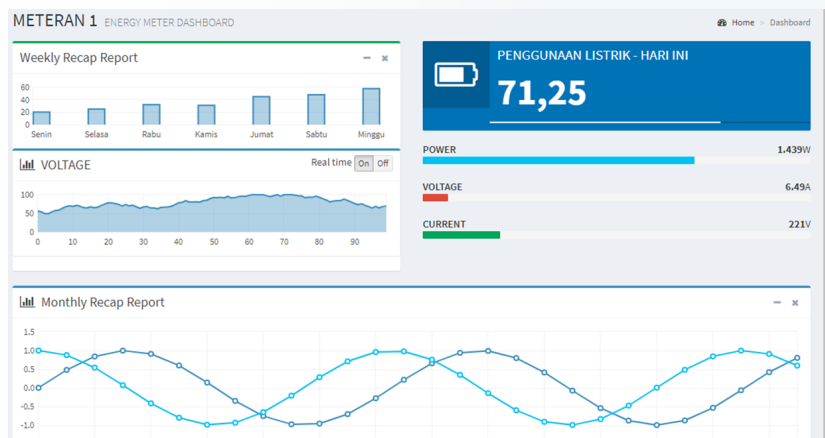

Monitoring Konsumsi Listrik Rumah Anda

Sebuah perangkat teknologi informasi yang akan membantu anda untuk memonitor konsumsi energi listrik rumah anda.

Anda dapat dengan mudah me-*monitoring* penggunaan energi listrik rumah anda, kost-kostan atau *property* milik anda secara *remote* / jarak jauh menggunakan *handphone* atau *laptop* anda dengan lebih mudah.

Dengan bantuan analitik kita bisa mengetahui beberapa hal penting seperti :

- Pola pemakaian listrik kita baik dari pola harian, pola mingguan maupun pola jam-jaman
- *Warning* terhadap pemakaian-pemakaian yang tidak seperti pola yang diharapkan