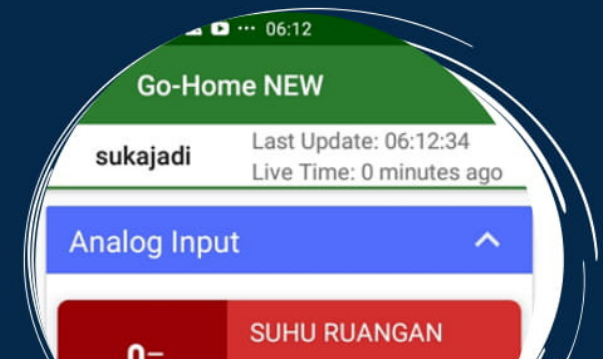

SUHU RUANGAN

26.58

***

KELEMBABAN

44.82

***

INTENSITAS CAHAYA

135.00

***

(Control)

KONTROL-1

ON

***

Detail

KONTROL-2

OFF

***

Detail

*Monitoring Ruangan
Menjadi Lebih Mudah!*

HUBUNGI KAMI

Jl. Kihur No.44 Bandung
CAKRA HUDAYA
Phone +62 817340484
cakra@sineka.co.id

RUMETER

PRODUCT INOVATOR

Terhubung ke cloud, informasi
suhu terkirim langsung

Devais Berbasis IoT